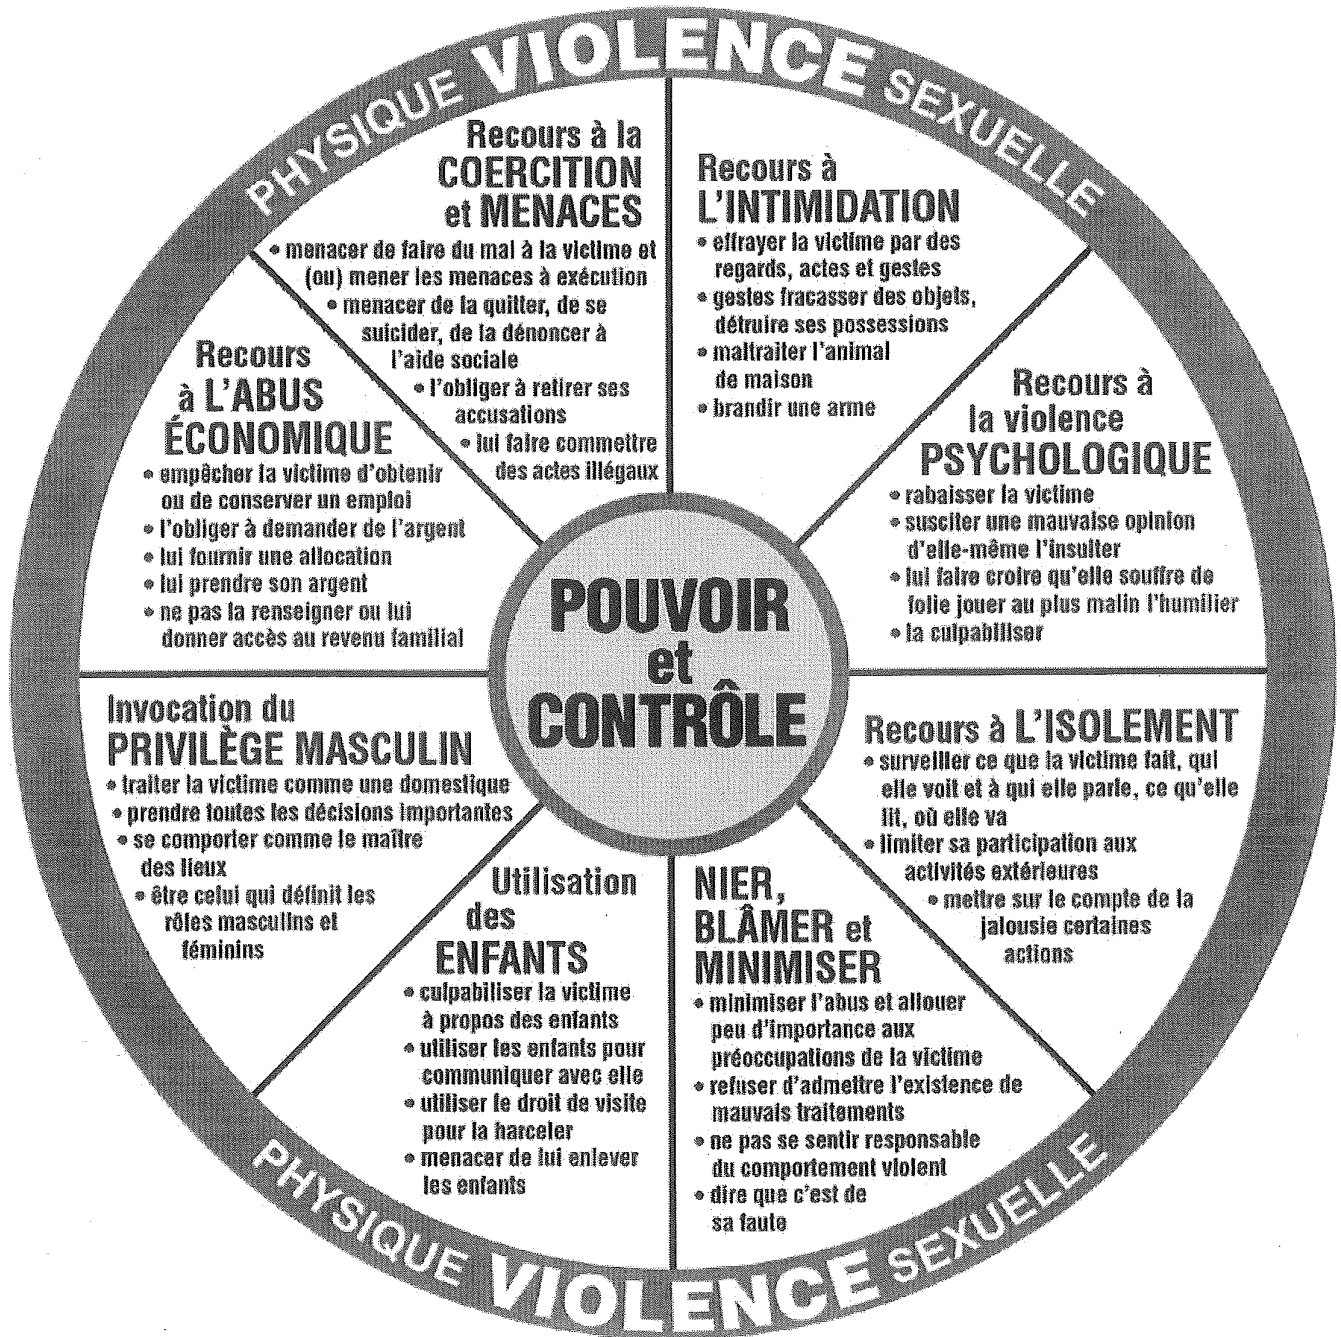

La Roue du Pouvoir

Conçu par le Domestic abuse interventions project, Minnesota.